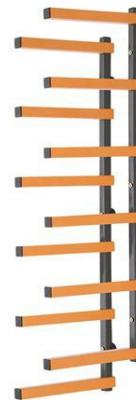

Regálový systém pro skladování dřeva

WRA001

Triton regál na dřevo se snadno instaluje a poskytuje velkorysý úložný prostor na skladování dřeva, trubek, žlabů a dlouhých kusů kovu na šesti úrovních, každá s nosností 50 kg.

- Poskytuje dostatek úložného prostoru pro skladování dřeva, trubek a jiných dlouhých předmětů
- Pro vnitřní nebo vnější použití
- Vhodné pro dílny, garáže, přístřešky, ploty, zdi a zdi
- Šest úrovní skladování
- Udrží 50 kg materiálu na jedné úrovni
- Rychlá a snadná instalace

Technické informace

Výška	1038 mm
Délka	300 mm
Šířka	30 mm
Hmotnost	7,49 kg
Nosnost - maximální zatížení	50 kg na jednu úroveň
Co je součástí balení - 01:	12 x podpěra
Co je součástí balení - 02:	12 x koncovka podpěry
Co je součástí balení - 03:	12 x 1/4" šrouby vel. 6 s válcovou hlavou
Co je součástí balení - 04:	2 x sloupek
Co je součástí balení - 05:	6 x distanční podložky
Materiál - základní složení	Ocel
Počet polic	6

Co je součástí balení

- 12 x podpěra
- 12 x koncovka podpěry
- 12 x 1/4" šrouby vel. 6 s válcovou hlavou
- 2 x sloupek
- 6 x distanční podložky